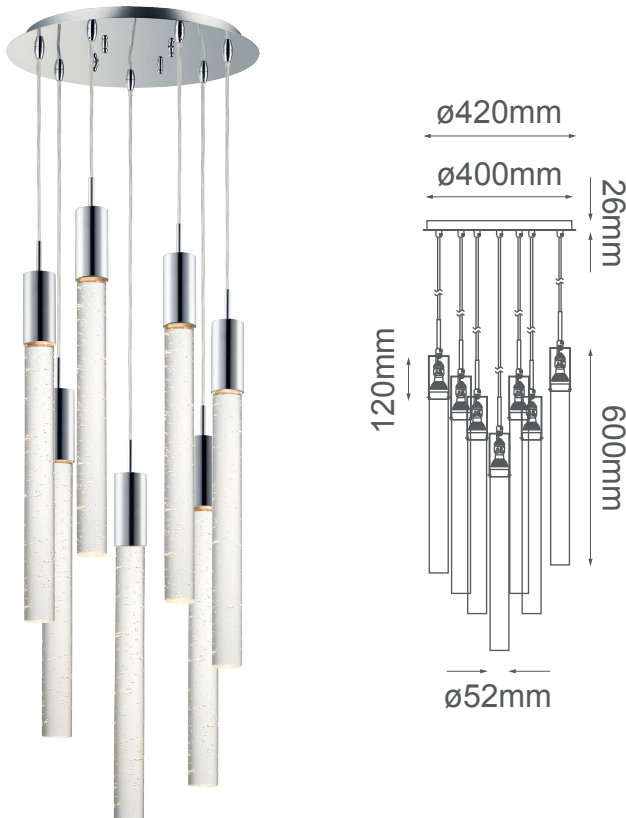

MODELO Q30117-CH - 7 LUCES

Descripción:

Modelo: Q30117-CH

Acabado: Cromo

Material: Metal + cristal

Base: GU10*7

Watts: 7*5W

Voltaje: 120-240V

Peso: 22kg

Caja: kg, L*W*Hcm

***Focos no incluidos**

Opciones disponibles:

Q30117-CH - Cromo