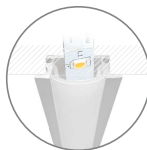

SERIE COB NEON

Modelo: FS-27140

astro
LED Lighting

CARACTERÍSTICAS DEL PRODUCTO:

GENERAL:

Lúmenes	800 lm/m
Dimensiones	W10 x H6mm
Unidad / Corte ✂	25 cm
Consumo	450W (9W/m)
Voltaje	110V
CRI:	>80
Húmedad Relativa	40%~70%
Temp. Ambiente	-20°~45°C
Protección	IP65

*PRESENTACIÓN CARRETE 50m

ACCESORIOS:

SET-27140
Set de conexión

EC-27140
Clip de montaje

CP-27140
Tapa final

AP-1616
Perfil 90°

AP-2507
Perfil arco

AP-2811
Perfil recto