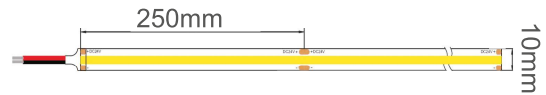

SERIE COB NEON

Modelo: FS-27140

astro
LED Lighting

CARACTERÍSTICAS DEL PRODUCTO:

GENERAL:

Lúmenes	800 lm/m
Dimensiones	W10 x H6mm
Unidad / Corte ✂	25 cm
Consumo	450W (9W/m)
Voltaje	110V
CRI:	>80
Húmedad Relativa	40%~70%
Temp. Ambiente	-20°~45°C
Protección	IP65

*PRESENTACIÓN CARRETE 50m

ACCESORIOS:

SET-27140
Set de conexión

EC-27140
Clip de montaje

CP-27140
Tapa final

AP-1616
Perfil 90°

AP-2507
Perfil arco

AP-2811
Perfil recto