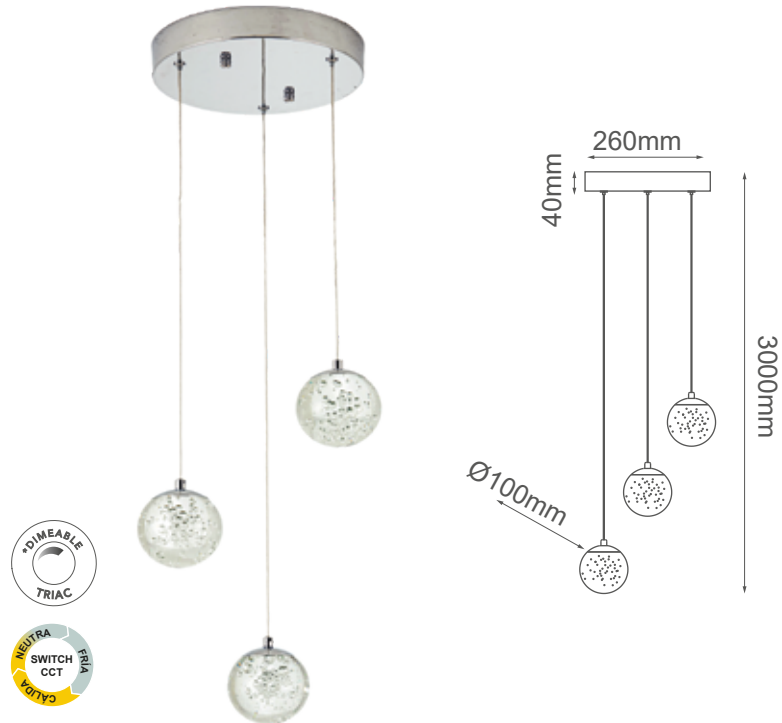

MODELO Q28153-CH - LED 20W

Descripción:

Watts: 3*5W

Flujo luminoso: 1200lm

Temperatura de color: Switch CCT 3000-4000-6000K

CRI >80

Atenuable: Si

Voltaje: 90-130V

LED: 3

Material: Aluminio + Cristal

Altura ajustable: Cable de 3m

Acabado: Cromo

Opciones Disponibles:

Q28153-BG - Oro Cepillado

Q28153-CH - Cromo

Q28153-BK - Negro