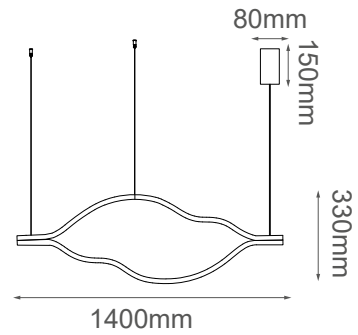

MODELO Q10682-BG - LED 24W

Descripción:

Watts: 24W

Flujo luminoso: 1920lm

Temperatura de color: WW 3000K

CRI >80

Voltaje: 127V

Atenuable: No

Material: Aluminio + Acrílico

Altura Total: Cable de 3m

Opciones Disponibles:

Q10682-BG - Oro Cepillado

Q10682-BK - Negro