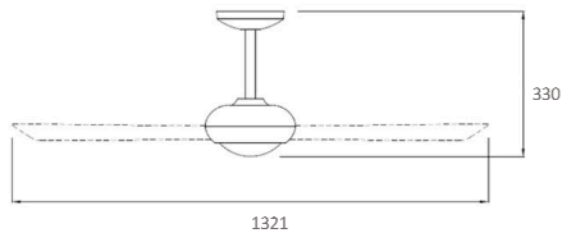

Notas y accesorios

Luminario opcional Integrado.

Dimensiones en milímetros

Estevez S.A. de C.V.
Av. Niños Héroes 2272
Col. Barrera
C.P. 44150
Guadalajara, Jalisco
México

Tel.: (33) 3615 5158
Fax.: (33) 3615 5671

info@estevez.com.mx
www.estevez.com.mx

ESTEVEZ

coolfan