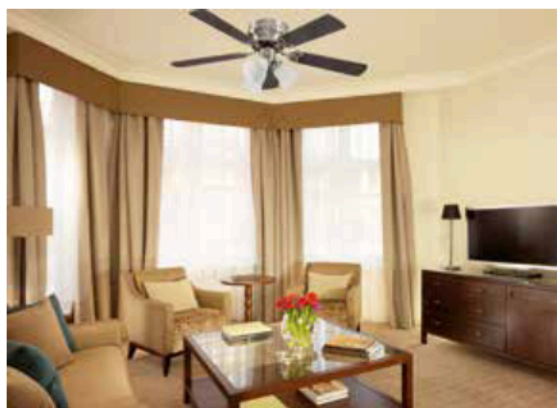

/BRISA 3 LUCES/

coolfan

Descripción

VENTILADOR DE TECHO 42"
(108 cm) DE DIÁMETRO. CON LUZ

Referencia
45202

Tipo
Ventilador de techo para interior

Familia
Brisa 3 luces

Acabado
Motor níquel cepillado,
aspas reversibles wengué/ teca