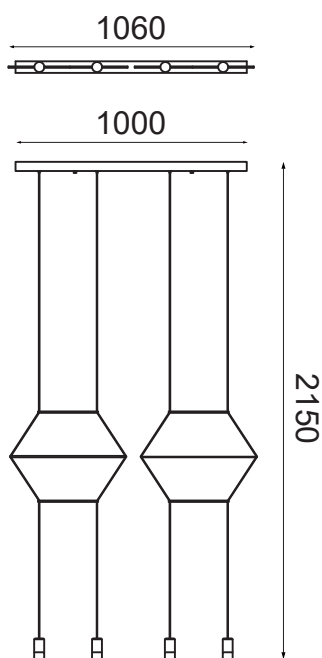

MODELO Q27887-BK - LED 20W

### Descripción:

MODELO: **Q27887-BK**  
ACABADO: NEGRO  
MATERIAL: METAL + ACRÍLICO  
NO. DE FOCOS: 4 LED  
WATTS: 20W  
TEMPERATURA DE COLOR: 4000K  
FLUJO LUMINOSO: N/A  
VOLTAJE: 90-130V  
FOCO INCLUIDO: SÍ  
\*CABLE DE 5M

### Opciones Disponibles:

**Q27887-BK - NEGRO**