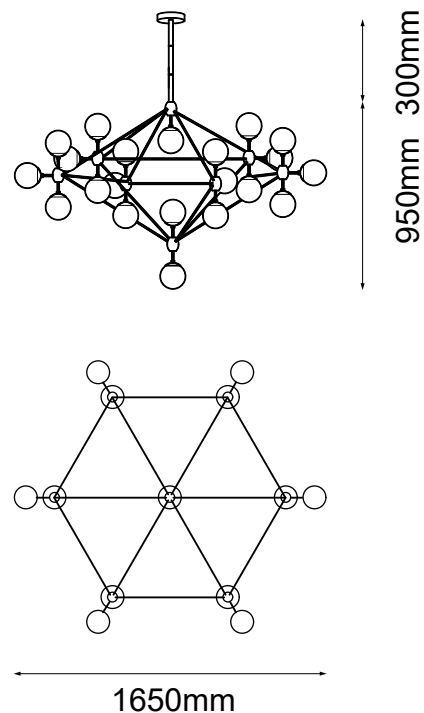

MODELO Q16083-GD/WT - 21 LUCES

Descripción:

MODELO: **Q16083-GD/WT**

ACABADO: ORO Y CRISTAL ÁMBAR

MATERIAL: METAL Y CRISTAL

NO. DE FOCOS: 21

SOQUET: E26

WATTS: 40W

VOLTAJE: 90-130V

FOCO INCLUIDO: NO

*ALTURA AJUSTABLE: 3 TUBOS DE EXTENSIÓN, 1 (15CM) +2 (35CM)

Opciones Disponibles:

Q16083-BK/AM - NEGRO Y CRISTAL ÁMBAR

Q16083-GD/WT - ORO Y CRISTAL OPALINO