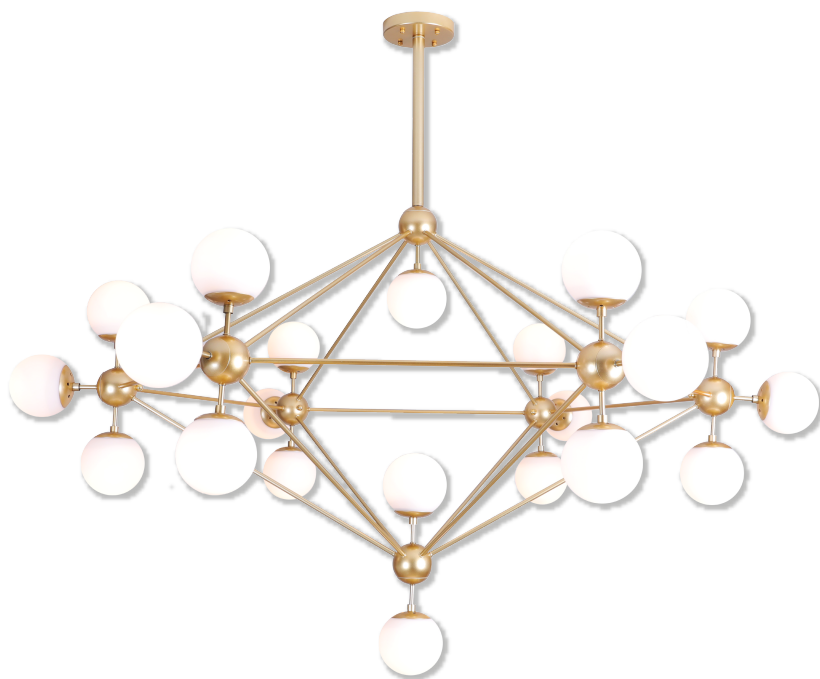

MODELO Q16083-GD/WT - 21 LUCES

Descripción:

MODELO: **Q16083-GD/WT**

ACABADO: ORO Y CRISTAL ÁMBAR

MATERIAL: METAL Y CRISTAL

NO. DE FOCOS: 21

SOQUET: E26

WATTS: 40W

VOLTAJE: 90-130V

FOCO INCLUIDO: NO

*ALTURA AJUSTABLE: 3 TUBOS DE EXTENSIÓN, 1 (15CM) +2 (35CM)

Opciones Disponibles:

Q16083-BK/AM - NEGRO Y CRISTAL ÁMBAR

Q16083-GD/WT - ORO Y CRISTAL OPALINO