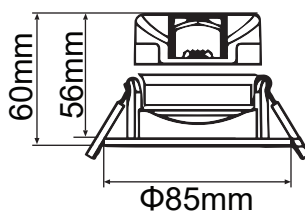

Serie MELODY

Modelo: 06-1070-*

CARACTERÍSTICAS DEL PRODUCTO:

GENERAL:

DESCRIPCIÓN: DOWNLIGHT INDOOR

TIPO DE LED: SMD 2835

CANTIDAD DE LED: 7

WATTS: 7W

FLUJO LUMINOSO: 650lm

TEMPERATURA DE COLOR: WW3000K(Luz Cálida) /NW4000K(Luz Neutra)

CRI: >80

VIDA ÚTIL: 30,000 HRS

MATERIAL: PLÁSTICO Y ALUMINIO

ICONOGRAFÍA: