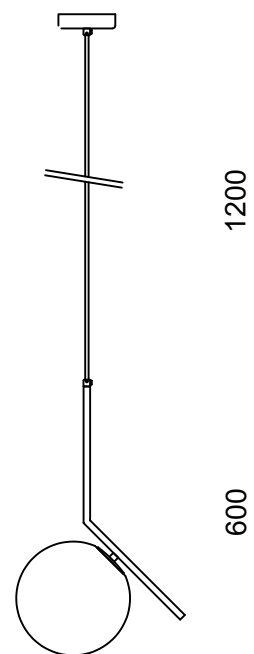

MODELO Q31628-GD

Descripción:

MODELO: **Q31628-GD**

MATERIAL: CRISTAL OPALINO Y METAL ACABADO EN ORO

NO. DE FOCOS: 1*60w

SOQUET: E26

WATTS: 60 W

VOLTAJE: 90-130V

MEDIDAS: Ø250*H380

FOCO INCLUIDO: NO

*3M DE CABLE

Acabados Disponibles:

ACABADOS

CRISTAL OPALINO Y METAL EN ACABADO ORO

Q31628-GD