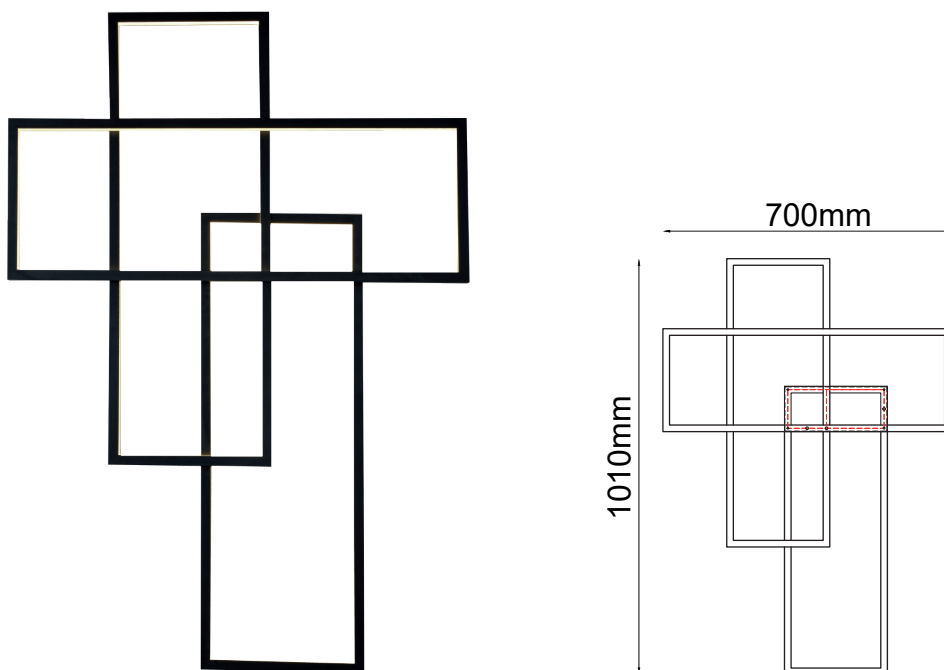

MODELO Q21101-BK - LED 80W

### Descripción:

MODELO: **Q21101-BK**  
ACABADO: NEGRO  
MATERIAL: ALUMINIO + ACRÍLICO  
NO. DE FOCOS: 1 LED  
WATTS: 80W  
TEMPERATURA DE COLOR: 4000K  
FLUJO LUMINOSO: N/A  
VOLTAJE: 90-130V  
FOCO INCLUIDO: SÍ