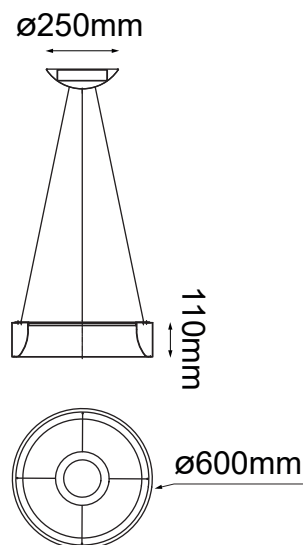

MODELO Q21091-PL - LED 42W

### Descripción:

Modelo: **Q21091-WH**

Acabado: Blanco

Material: Aluminio + Acrílico

No. de focos: 1 LED

Watts: 42W

Temperatura de color: WW 3000K (Luz Cálida)

Flujo luminoso: 3280 lm

Voltaje: 90-130V

Foco incluido: Sí

\*Cable de 3m