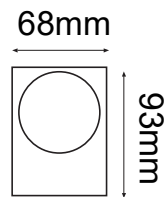

Serie ARIES

Modelo: 05-7493-*

-01 Blanco -03 Gris -04 Grafito

CARACTERÍSTICAS DEL PRODUCTO:

GENERAL:

DESCRIPCIÓN: ARBOTANTE CUADRADO DE PARED

TIPO DE BASE: GU10

VOLTAJE: 127V