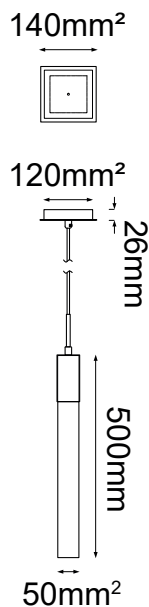

MODELO Q33021-CH - 1 LUZ

Descripción:

Modelo: Q33021-CH

Acabado: Cromo y Cristal Claro

Material: Aluminio y Cristal

No. de focos: 1

Base: GU10

Watts: 5W

Voltaje: 90-130V

Altura total: 3m

Foco incluido: No

Sólo usar focos de LED

Opciones Disponibles:

Q33021-BG - Oro Cepillado y Cristal Claro

Q33021-CH - Cromo y Cristal Claro