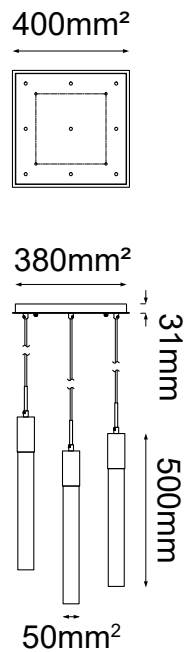

MODELO Q33029-CH - 9 LUCES

Descripción:

Modelo: Q33029-CH

Acabado: Cromo y Cristal Claro

Material: Aluminio y Cristal

No. de focos: 9

Base: GU10

Watts: 9*5W

Voltaje: 90-130V

Altura total: 3m

Focos incluidos: No

Sólo usar focos de LED

Opciones Disponibles:

Q33029-BG - Oro Cepillado y Cristal Claro

Q33029-CH - Cromo y Cristal Claro