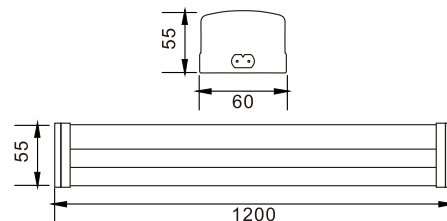

ARTE-TPL003

Potencia	Voltaje	Eficacia	IP
36W	100-277VAC	110lm/w	65
Dimensiones	1200 x 60 x 55mm		
Color	Blanco		
Temperatura de color	4000K		
Garantía	5 años		
Material	PC de alta resistencia		
Opcional	Interconectable hasta 25 luminarios		
Hrs de vida	50 000Hrs		
Ángulo	120°