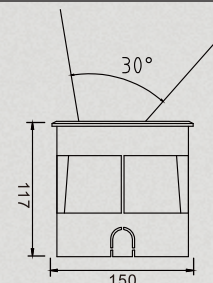

Accesorio integrado a prueba de agua

ARTE-UGL002

ARTE-UGL004

<b>Dimensiones</b>	Φ120 x 97mm
<b>Potencia</b>	3W
<b>IP</b>	67
<b>IRC</b>	>80
<b>Ángulo</b>	30°
<b>Eficacia</b>	100lm/w
<b>índice de protección</b>	IK10

<b>Dimensiones</b>	Φ150 x 117mm
<b>Potencia</b>	6W
<b>IP</b>	67
<b>IRC</b>	>80
<b>Ángulo</b>	30°
<b>Eficacia</b>	100lm/w
<b>índice de protección</b>	IK10