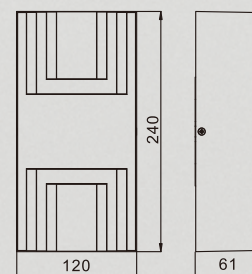

ARTEIKE®

LUMINARIO DE MURO

ARTE-WL014

Potencia	Voltaje	IRC	IP
14W	100-277V AC	>80	65

Garantía 5 años

Dimensiones 120 x 157 x 61 mm

Colores disponibles Negro, blanco, grafito, gris

Temperatura de color 3000K

LED Osram

Material Aluminio, PC

Hrs de vida 50 000Hrs