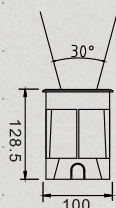

Accesorio integrado a prueba de agua

ARTE-UGL003

ARTE-UGL006

ARTE-UGL008

<b>Dimensiones</b>	Φ100 x 128.5mm	Φ130 x 124.5mm	Φ160 x 135mm
<b>Potencia</b>	6W	12W	18W
<b>IP</b>	67	67	67
<b>IRC</b>	>80	>80	>80
<b>Ángulo</b>	30°	30°	30°
<b>Eficacia</b>	100lm/w	100lm/w	100lm/w
<b>índice de protección</b>	IK10	IK10	IK10

<b>Dimensiones</b>	Φ150 x 117mm
<b>Potencia</b>	6W
<b>IP</b>	67
<b>IRC</b>	>80
<b>Ángulo</b>	30°
<b>Eficacia</b>	100lm/w
<b>índice de protección</b>	IK10