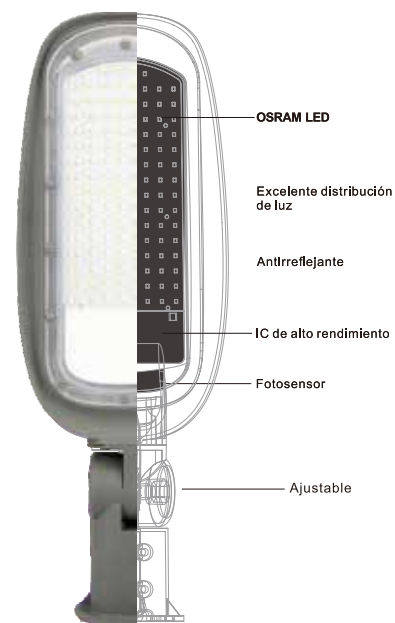

Garantía	5 años
Fuente de luz	SMD LED
Voltaje	90-277V AC
Tipo curva	II Media
Material	Aluminio
Hrs de vida	50 000Hrs
Índice de protección	6 KVA

ARTE-STL003

ARTE-STL006

	ARTE-STL003	ARTE-STL006
Potencia	50W	100W
Dimensiones	409.6 x 165.4 x 54mm	498.3 x 201.7 x 73.4mm
Eficacia	110lm/w	110lm/w
IRC	>80	>80
Temperatura de color	5000K	5000K
IP	66	66