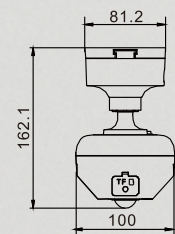

- Características:**  
 luminario a muro con sensor, cámara y timbre.  
 — 1080P (HD)  
 — Ángulo del sensor de hasta 90°  
 — Alcance máximo de 8m