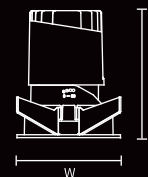

Ajustable sin borde