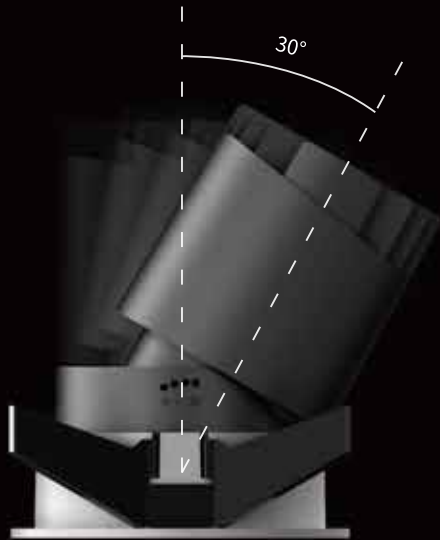

Marco de ángulo

Ángulo ajustable de 30°

Fácil de ajustar

Configuración downlight y dirigible wall washer