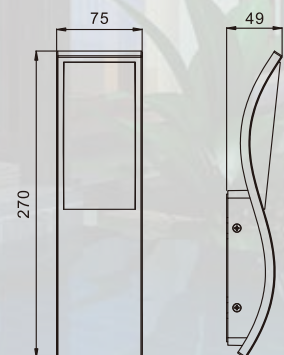

ARTE-WL026

Potencia	Voltaje	IRC	IP
7W	100-277V AC	>80	65

Garantía	5 años
Dimensiones	270 x 75 x 49 mm
Colores disponibles	Negro, blanco, grafito, gris
Temperatura de color	3000K
LED	Osram
Material	Aluminio, PC, Cristal templado
Hrs de vida	50 000Hrs