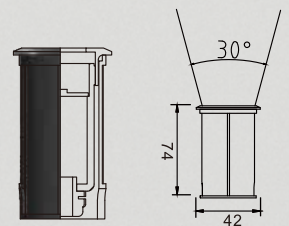

Potencia	Voltaje	Ángulo	IP	IK
1W	100-277V AC	30°	67	10

Garantía	5 años
Dimensiones	Φ42 x 74mm
Fuente de luz	Cree-SMD LED
Eficacia	100lm/w
IRC	>80
Longitud de cable	60cm
Material	Aluminio, cuerpo de acero inoxidable 304 y acabado de acero inoxidable 316.
Hrs de vida	50 000Hrs LED y driver integrado, lentes de cristal de 8mm