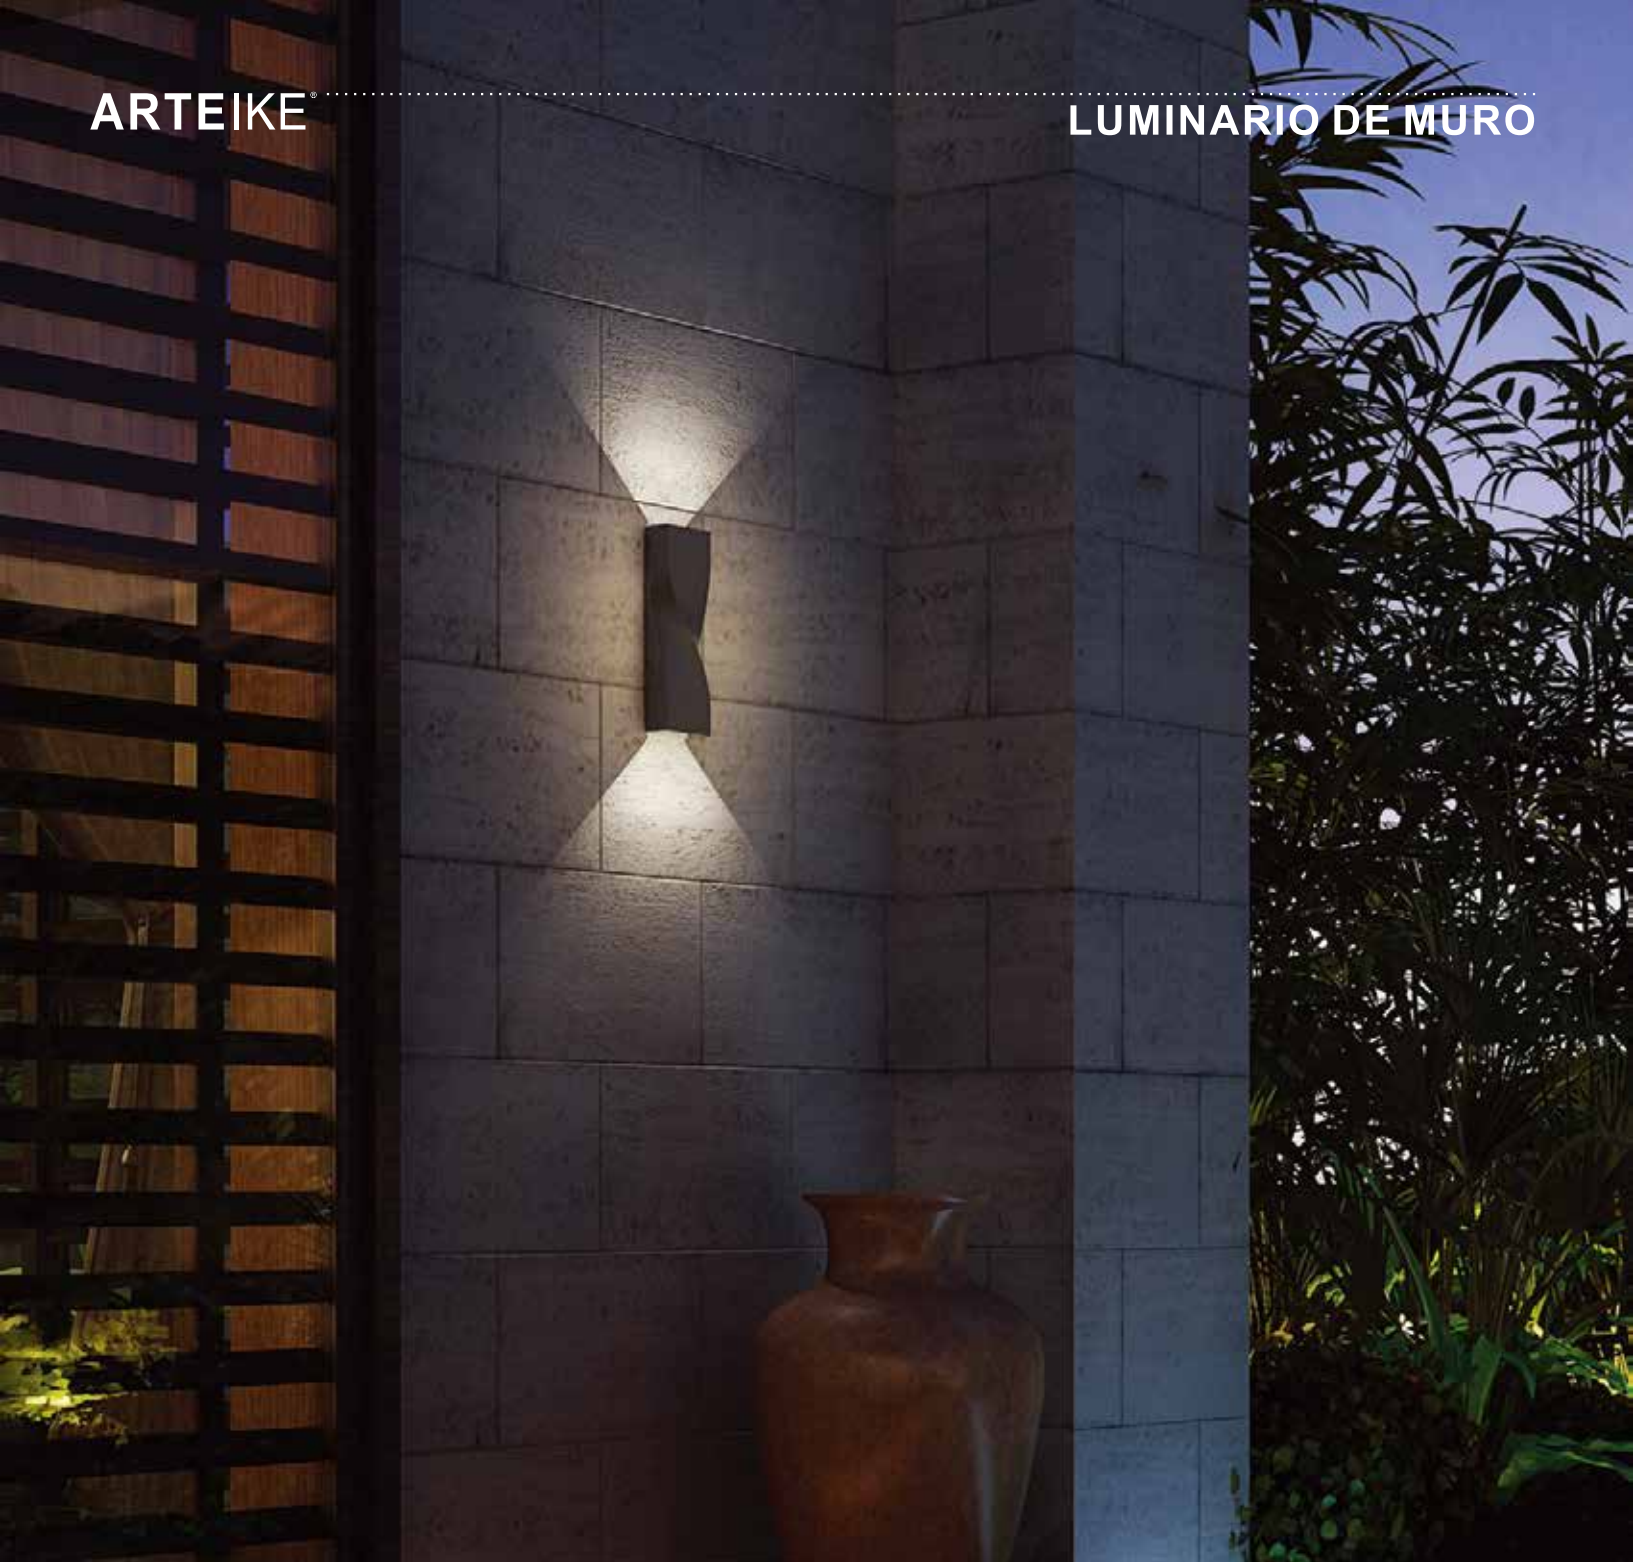

ARTE-WL010

Potencia 11W	Voltaje 100-277VAC	IRC >80	IP 65
Garantía	5 años		
Dimensiones	260 x 80 x 40 mm		
Colores disponibles	Negro, blanco, grafito, gris		
Temperatura de color	3000K		
LED	Osram		
Material	Aluminio, Cristal templado		
Hrs de vida	50 000Hrs