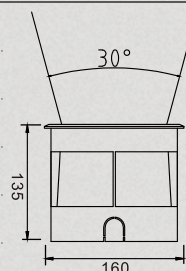

Accesorio integrado a prueba de agua

ARTE-UGL003

ARTE-UGL006

ARTE-UGL008

<b>Dimensiones</b>	Φ100 x 128.5mm	Φ130 x 124.5mm	Φ160 x 135mm
<b>Potencia</b>	6W	12W	18W
<b>IP</b>	67	67	67
<b>IRC</b>	>80	>80	>80
<b>Ángulo</b>	30°	30°	30°
<b>Eficacia</b>	100lm/w	100lm/w	100lm/w
<b>índice de protección</b>	IK10	IK10	IK10

<b>Dimensiones</b>	Φ150 x 117mm
<b>Potencia</b>	6W
<b>IP</b>	67
<b>IRC</b>	>80
<b>Ángulo</b>	30°
<b>Eficacia</b>	100lm/w
<b>índice de protección</b>	IK10