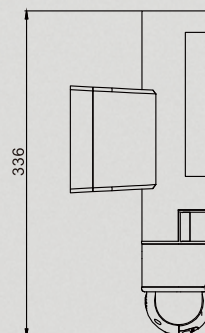

Cámara IP controlada por APP

1. Sensor de imagen CMOS 1/4 HD.
2. Visión nocturna 11IR LED.
3. Resolución: 1280*720(HD); 640*480(VGA).
4. Audio: Tecnología de compresión de audio ADPC, micrófono y altavoz integrado.