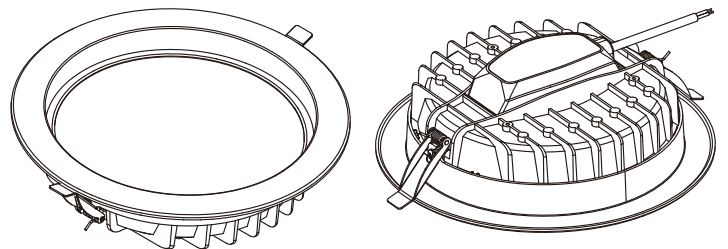

ARTE-DL004	ARTE-DL005	ARTE-DL006
Dimensiones	Φ148 x 76.5mm	Φ186 x 76.5mm	Φ235 x 76.5mm
Potencia	12W	18W	24W
IP	20	20	20
IRC	>80	>80	>80
Eficacia	110lm/w	110lm/w	110lm/w
Temperatura de color	3000K/6000K	3000K/6000K	3000K/6000K