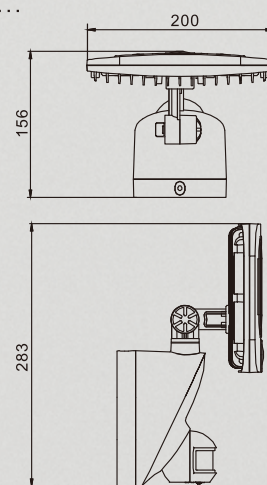

Características:

Luminario a muro con sensor y alarma.

- 110dB
- Ángulo del sensor hasta 180°
- Alarma de 1 min.
- Duración de la luz programable de 3s a 7 min.
- Alcance máximo de 12m