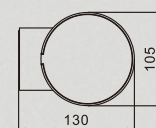

ARTE-WL013

Potencia	Voltaje	IRC	IP
13W	100-277V AC	>80	65

Garantía	5 años
Dimensiones	223 x 130 x 105 mm
Colores disponibles	Negro, blanco, grafito, gris
Temperatura de color	3000K
LED	Osram
Material	Aluminio, PC
Hrs de vida	50 000Hrs