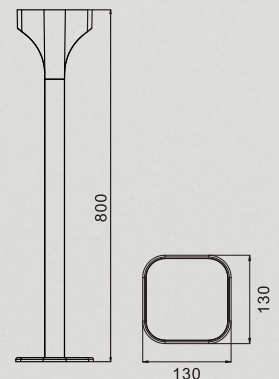

ARTE-GL007

Potencia	Voltaje	IRC	IP
11W	100-277VAC	>80	65
Garantía	5 años		
Dimensiones	130 x 130 x 800 mm		
Colores disponibles	Negro, blanco, grafito, gris		
Temperatura de color	3000K		
LED	Osram		
Material	Aluminio, Cristal templado		
Hrs de vida	50 000Hrs