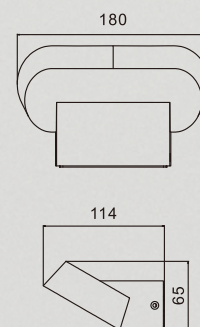

ARTE-WL008

Potencia	Voltaje	IRC	IP
7W	100-277V AC	>80	65
Garantía	5 años		
Dimensiones	180 x 114 x 65 mm		
Colores disponibles	Negro, blanco, grafito, gris		
Temperatura de color	3000K		
LED	Osram		
Material	Aluminio, PC		
Hrs de vida	50 000Hrs