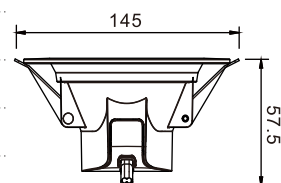

**ARTE-DL003**

<b>Dimensiones</b>	Φ145 x 57.5mm
<b>Potencia</b>	12W
<b>IP</b>	20
<b>IRC</b>	>80
<b>Eficacia</b>	100lm/w
<b>Temperatura de color</b>	Blanco dinámico 3000K,4000K,6000K

ARTEIKE®

DOWNLIGHT LED