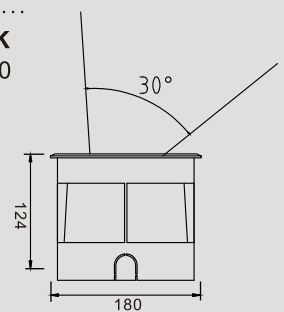

ARTE-UGL007

Potencia	Voltaje	Ángulo	IP	IK
15W	100-277V AC	30°	67	10

Garantía	5 años
Dimensiones	Φ180 x 124mm
LED	Cree-SMD
Eficacia	100lm/w
IRC	>80
Longitud de cable	60cm
Material	Cuerpo de aluminio ADC12 y acabado de acero inoxidable 316
Hrs de vida	50 000Hrs
	LED y driver integrado, lentes de cristal de 8mm