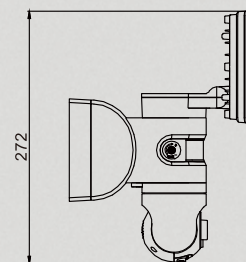

ARTE-SWL009

Potencia	Voltaje	Flujo luminoso	IP
23W	100-277V AC	1400LM	65

Garantía	5 años
Dimensiones	180 x 200 x 272 mm
Color	Blanco
Temperatura de color	3000K/6000K
Material	Aluminio + PC + ABS
Duración de la luz programable	3S-7MIN
Factor de potencia	0.9
Hrs de vida	50 000Hrs
Ángulo	110°

cámara IP controlada por APP

1. Sensor de imagen CMOS 1/4 HD
2. Lentes: 3.6mm 2.0 (270°(H), 100°(V))
3. Visión nocturna: 11IR LED.
4. Resolución: 1280*720(HD); 640*480(VGA).
5. Audio: tecnología de compresión de audio ADPC, micrófono y altavoz integrado.