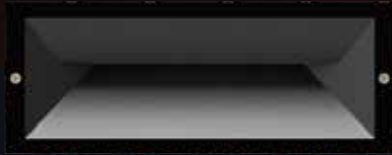

ARTEIKE®

LUMINARIO EMPOTRADO A MURO