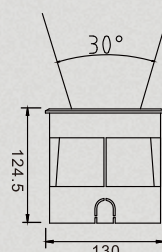

Accesorio integrado a prueba de agua

ARTE-UGL003

ARTE-UGL006

ARTE-UGL008

<b>Dimensiones</b>	Φ100 x 128.5mm	Φ130 x 124.5mm	Φ160 x 135mm
<b>Potencia</b>	6W	12W	18W
<b>IP</b>	67	67	67
<b>IRC</b>	>80	>80	>80
<b>Ángulo</b>	30°	30°	30°
<b>Eficacia</b>	100lm/w	100lm/w	100lm/w
<b>índice de protección</b>	IK10	IK10	IK10

<b>Dimensiones</b>	Φ150 x 117mm
<b>Potencia</b>	6W
<b>IP</b>	67
<b>IRC</b>	>80
<b>Ángulo</b>	30°
<b>Eficacia</b>	100lm/w
<b>índice de protección</b>	IK10