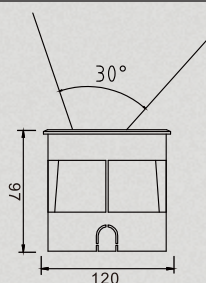

Accesorio integrado a prueba de agua

ARTE-UGL002

ARTE-UGL004

<b>Dimensiones</b>	Φ120 x 97mm
<b>Potencia</b>	3W
<b>IP</b>	67
<b>IRC</b>	>80
<b>Ángulo</b>	30°
<b>Eficacia</b>	100lm/w
<b>índice de protección</b>	IK10

<b>Dimensiones</b>	Φ150 x 117mm
<b>Potencia</b>	6W
<b>IP</b>	67
<b>IRC</b>	>80
<b>Ángulo</b>	30°
<b>Eficacia</b>	100lm/w
<b>índice de protección</b>	IK10