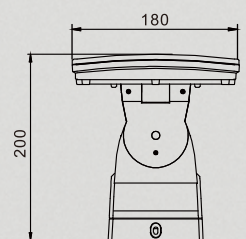

ARTE-SWL009

Potencia	Voltaje	Flujo luminoso	IP
23W	100-277V AC	1400LM	65

Garantía	5 años
Dimensiones	180 x 200 x 272 mm
Color	Blanco
Temperatura de color	3000K/6000K
Material	Aluminio + PC + ABS
Duración de la luz programable	3S-7MIN
Factor de potencia	0.9
Hrs de vida	50 000Hrs
Ángulo	110°

cámara IP controlada por APP

1. Sensor de imagen CMOS 1/4 HD
2. Lentes: 3.6mm 2.0 (270°(H), 100°(V))
3. Visión nocturna: 11IR LED.
4. Resolución: 1280*720(HD); 640*480(VGA).
5. Audio: tecnología de compresión de audio ADPC, micrófono y altavoz integrado.