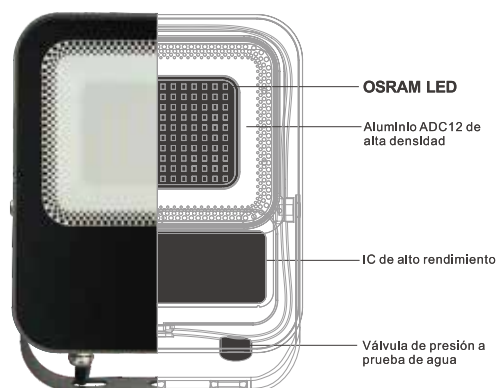

ARTE-FL003	ARTE-FL004	ARTE-FL005
Dimensiones	167.4 x 34.9 x 194.4mm	192.7 x 35 x 224.4mm	246.4*40.5*292.8mm
Potencia	30W	50W	100W
IP	66	66	66
IRC	>80	>80	>80
Eficacia	110lm/w	110lm/w	110lm/w
Temperatura de color	6000K	6000K	6000K