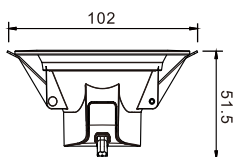

**ARTE-DL003**

<b>Dimensiones</b>	Φ145 x 57.5mm
<b>Potencia</b>	12W
<b>IP</b>	20
<b>IRC</b>	>80
<b>Eficacia</b>	100lm/w
<b>Temperatura de color</b>	Blanco dinámico 3000K,4000K,6000K

ARTEIKE®

DOWNLIGHT LED