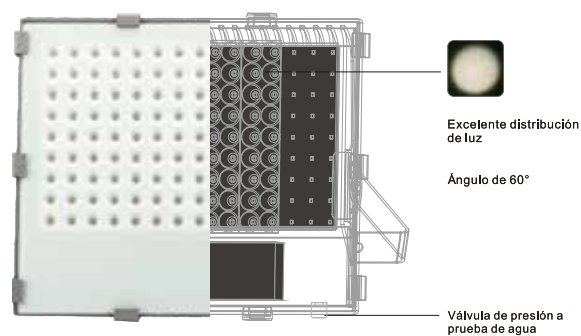

ARTE-FL006	ARTE-FL007
Dimensiones	390 x 320 x 75mm	455 x 345 x 80mm
Potencia	150W	200W
IP	66	66
IRC	>80	>80
Eficacia	110lm/w	110lm/w
Temperatura de color	6000K	6000K