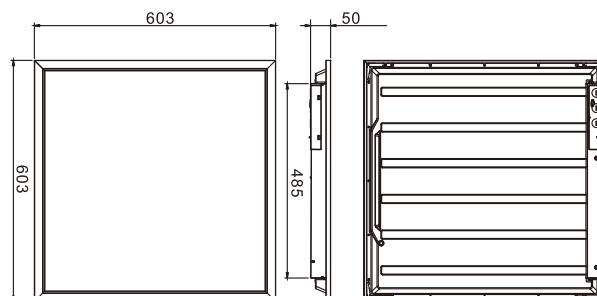

ARTE-PL009

Potencia	Voltaje	IRC	IP
32W	100-277V AC	>80	20

Garantía	5 años
Dimensiones	603 x 603 mm
Color	Blanco
Temperatura de color	4000K
LED	SAMSUNG
Eficacia	125lm/w
Material	Marco metálico y pantalla PMMA
Factor de potencia	>0.9 No Flicker Driver integrado
Hrs de vida	50 000Hrs
Ángulo	120°