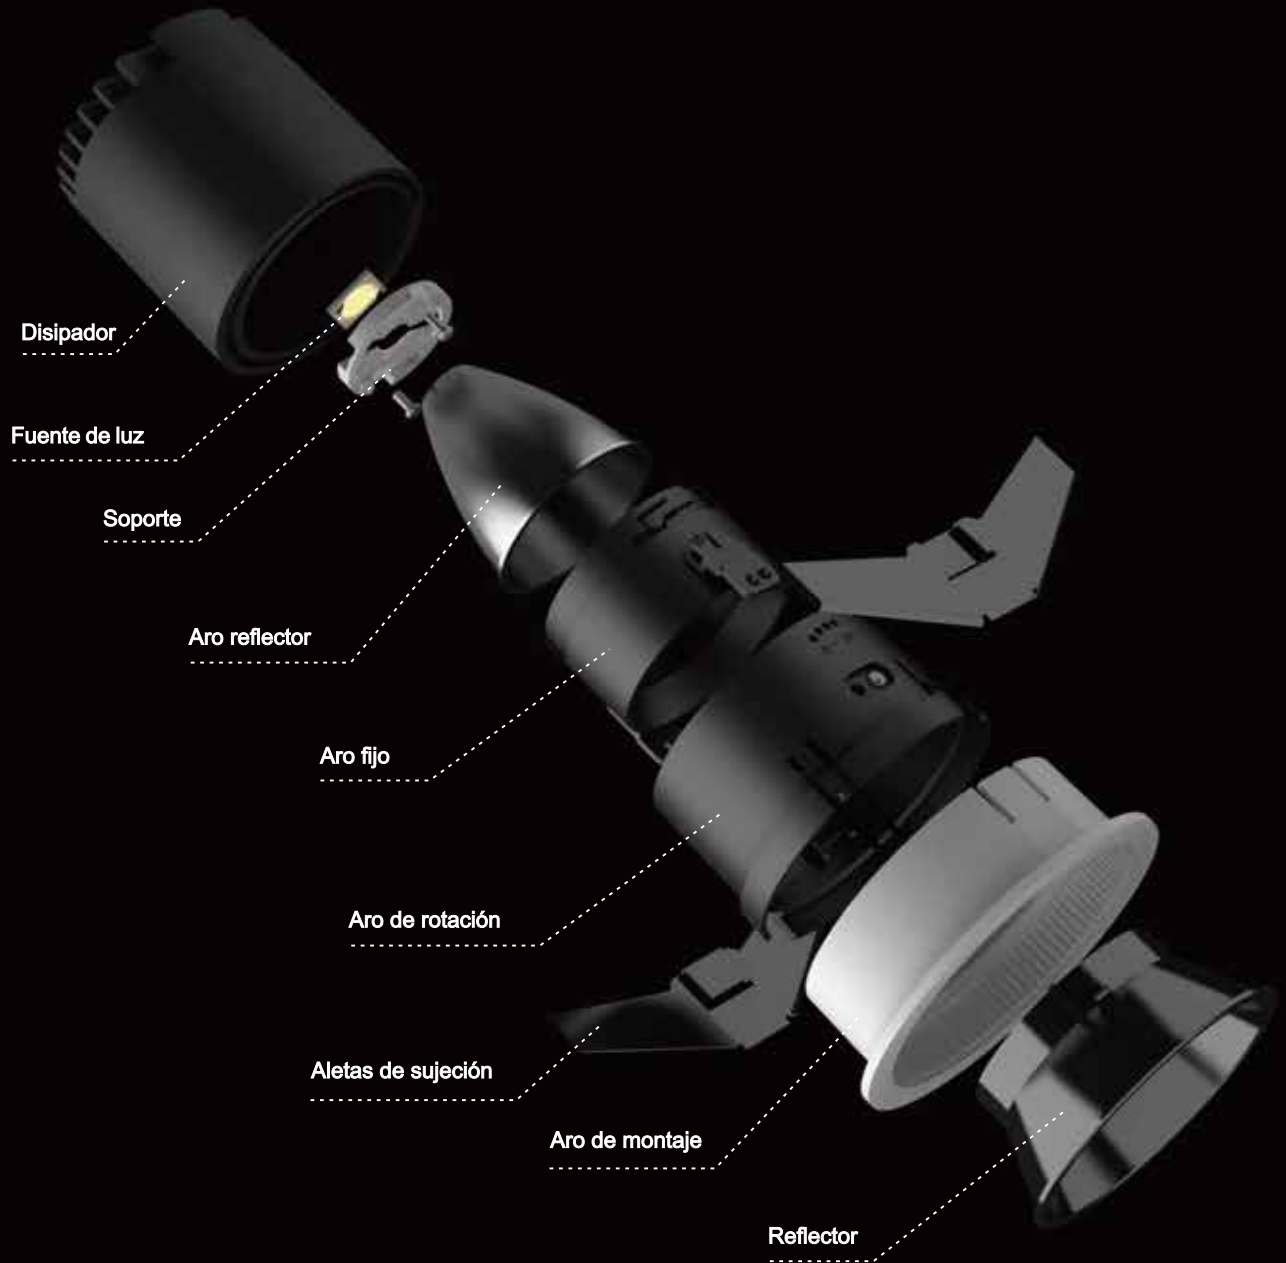

ARTEIKE®

EMPOTRADO A PISO DE LED

<b>Garantía</b>	5 años
<b>LED</b>	Cree-SMD
<b>Voltaje</b>	100-277V AC
<b>Material</b>	Cuerpo de aluminio ADC12 y acabado de acero inoxidable 316
<b>Longitud de cable</b>	60cm
<b>Hrs de vida</b>	50 000Hrs LED y driver integrado, lentes de cristal de 8mm

Accesorio integrado a prueba de agua

ARTE-UGL002

ARTE-UGL004

<b>Dimensiones</b>	Φ120 x 97mm
<b>Potencia</b>	3W
<b>IP</b>	67
<b>IRC</b>	>80
<b>Ángulo</b>	30°
<b>Eficacia</b>	100lm/w
<b>índice de protección</b>	IK10

<b>Dimensiones</b>	Φ150 x 117mm
<b>Potencia</b>	6W
<b>IP</b>	67
<b>IRC</b>	>80
<b>Ángulo</b>	30°
<b>Eficacia</b>	100lm/w
<b>índice de protección</b>	IK10