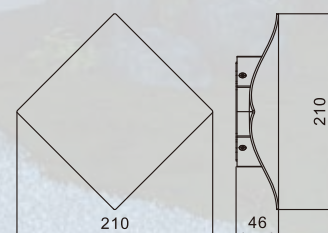

ARTE-WL029

Potencia	Voltaje	IRC	IP
11W	100-277V AC	>80	65

Garantía	5 años
Dimensiones	210 x 210 x 46 mm
Colores disponibles	Negro, blanco, grafito, gris
Temperatura de color	3000K
LED	Osram
Material	Aluminio, Cristal templado
Hrs de vida	50 000Hrs