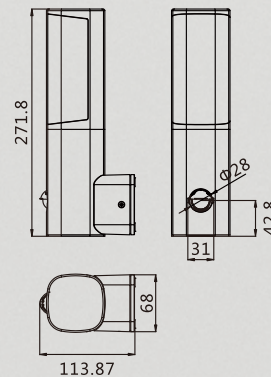

ARTE-SWL004

Potencia	Voltaje	IRC	IP
7W	100-277V AC	>80	65

Garantía	5 años
Dimensiones	271.8 x 113.7 x 68 mm
Colores disponibles	Negro, blanco, grafito, gris
Temperatura de color	3000K
LED	Osram
Material	Aluminio, PC, Cristal templado
Hrs de vida	50 000Hrs