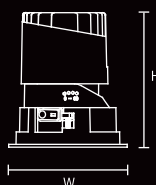

ARTE-WW004

Voltaje	100-277V AC
IRC	>90
Garantía	5 años
Hrs de vida	50 000Hrs
Ángulo	24°
Potencia	30W
Dimensiones	Φ133 x H145mm
Diámetro de corte	120mm
Eficacia	130lm/w
Temperatura de color	3000K

Φ120mm

Φ120mm

Φ120mm