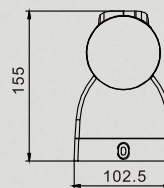

Cámara IP controlada por APP

1. Sensor de imagen CMOS 1/4 HD.
2. Visión nocturna 11IR LED.
3. Resolución: 1280*720(HD); 640*480(VGA).
4. Audio: Tecnología de compresión de audio ADPC, micrófono y altavoz integrado.