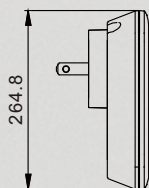

Potencia 20W	Voltaje 100-277V AC	Flujo luminoso 1400LM	IP 65

Garantía	5 años
Dimensiones	264.8 x 150 x 99.7 mm
Color	Blanco y negro
Temperatura de color	5000K
Material	Aluminio + PC + ABS
Factor de potencia	0.9
Duración de la luz programable	3s-7min
Sensor de Movimiento	140°
Alcance máximo del sensor	12m
Hrs de vida	50 000Hrs
Ángulo	120°