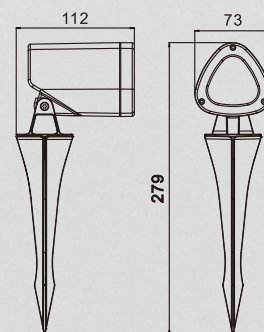

ARTE-GSL001

Potencia	Voltaje	IRC	IP
3.5W	100-277V AC	>80	65
Garantía	5 años		
Dimensiones	112 x 73 x 279 mm		
Colores disponibles	Negro, blanco, grafito, gris		
Temperatura de color	3000K		
LED	Osram		
Material	Aluminio, Cristal templado		
Hrs de vida	50 000Hrs