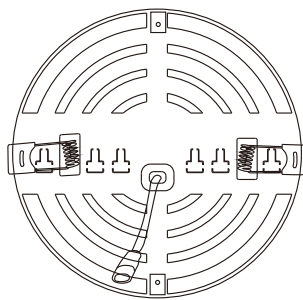

<b>Garantía</b>	3 años
<b>Voltaje</b>	100-277V AC
<b>Color</b>	Blanco
<b>Material</b>	PC+Aluminio
<b>Hrs de vida</b>	30 000Hrs
<b>Ángulo</b>	180°

Iluminación sin marco

Driver remoto marca Philips

	ARTE-PL003	ARTE-PL005	ARTE-PL007	ARTE-PL008
<b>Diámetro de corte</b>	φ70	Φ70 Φ100	Φ50 Φ80 Φ110 Φ150	Φ50 Φ80 Φ110 Φ150 Φ170
<b>Potencia</b>	9W	16W	22W	34W
<b>Flujo luminoso</b>	900lm	1600lm	2200lm	3400lm
<b>IRC</b>	>80	>80	>80	>80
<b>Eficacia</b>	100lm/w	100lm/w	100lm/w	100lm/w
<b>Temperatura de color</b>	3000K/6000K	3000K/6000K	3000K/6000K	3000K/6000K