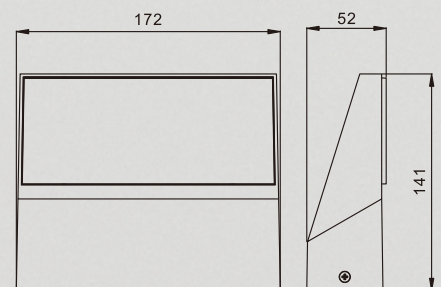

Potencia	Voltaje	IRC	IP
13W	100-277V AC	>80	65
Garantía	5 años		
Dimensiones	172 x 52 x 141 mm		
Colores disponibles	Negro, blanco, grafito, gris		
Temperatura de color	3000K		
LED	Osram		
Material	Aluminio, PC		
Hrs de vida	50 000Hrs