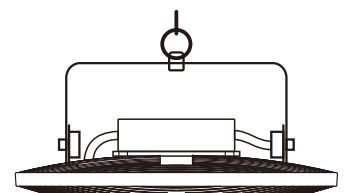

ARTEIKE

HIGHBAY DE LED

0-10V

Garantía	5 años
Ángulo	110°
índice de protección	IK 07
Voltaje	100-277V AC
Color	Negro
Material	Aluminio + cristal templado
Hrs de vida	50 000Hrs

	ARTE-HB004	ARTE-HB005	ARTE-HB006
Dimensiones	φ270.9 x 128.5mm	φ340 x 170mm	φ400 x 190mm
Potencia	100W	150W	200W
IP	66	66	66
IRC	>80	>80	>80
Eficacia	130lm/w	130lm/w	130lm/w
Temperatura de color	6000K	6000K	6000K