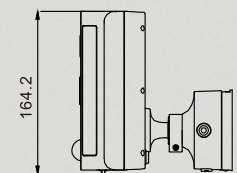

ARTE-SWL008

Potencia	Voltaje	Flujo luminoso	IP
15W	100-277V AC	450LM	65
Garantía	5 años		
Dimensiones	164.2 x 162.1 x 100mm		
Color	Blanco		
Temperatura de color	3000K/6000K		
Material	Aluminio + PC + ABS		
Factor de potencia	0.9		
Hrs de vida	50 000Hrs		
Ángulo	70°