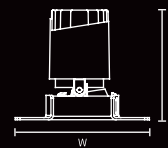

<b>Dimensiones</b>	Φ150 x 117mm
<b>Potencia</b>	6W
<b>IP</b>	67
<b>IRC</b>	>80
<b>Ángulo</b>	30°
<b>Eficacia</b>	100lm/w
<b>índice de protección</b>	IK10

Ajustable

Redondo

Ovalado

Φ50mm

Ajustable sin borde

Redondo sin borde

Ovalado sin borde

Φ50mm