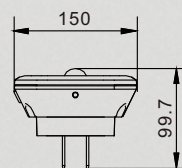

Potencia 20W	Voltaje 100-277V AC	Flujo luminoso 1400LM	IP 65

Garantía	5 años
Dimensiones	264.8 x 150 x 99.7 mm
Color	Blanco y negro
Temperatura de color	5000K
Material	Aluminio + PC + ABS
Factor de potencia	0.9
Duración de la luz programable	3s-7min
Sensor de Movimiento	140°
Alcance máximo del sensor	12m
Hrs de vida	50 000Hrs
Ángulo	120°