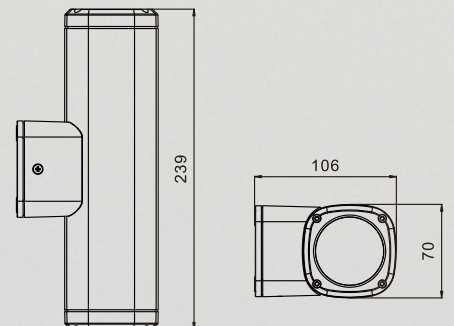

ARTE-WL006

Potencia	Voltaje	IRC	IP
7W	100-277V AC	>80	65
Garantía	5 años		
Dimensiones	239 x 106 x 70 mm		
Colores disponibles	Negro, blanco, grafito, gris		
Temperatura de color	3000K		
LED	Osram		
Material	Aluminio, Cristal templado		
Hrs de vida	50 000Hrs