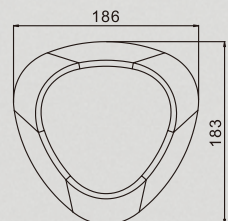

ARTE-WL005

Potencia	Voltaje	IRC	IP
7W	100-277V AC	>80	65
Garantía	5 años		
Dimensiones	186 x 183 x 60 mm		
Colores disponibles	Negro, blanco, grafito, gris		
Temperatura de color	3000K		
LED	Osram		
Material	Aluminio, Cristal templado		
Hrs de vida	50 000Hrs