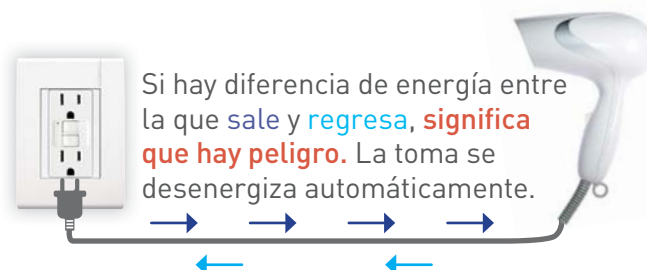

## TOMACORRIENTE ICFT CON AUTOPRUEBA

El Interruptor de Circuito con Falla a Tierra con **autoprueba**, es una toma que protege la **VIDA** de las personas, evitando **MUERTES** por electrocución en zonas húmedas.

Cuenta con un dispositivo interno que hace una **prueba automática** cada **3 segundos** para asegurar que está funcionando correctamente.

TOMACORRIENTE ICFT CON AUTOPRUEBA

De acuerdo con la norma eléctrica, deben de ser instalados en: baños, cocheras, cocinas, cuartos de lavado, exteriores.

## ¿CÓMO FUNCIONA?

1.

Cada ICFT puede proteger hasta 7 tomacorrientes convencionales, conectados en paralelo en la misma línea.

2.

Cuentan además con el sistema de protección infantil.