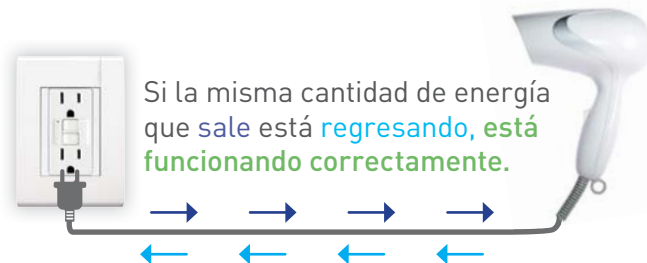

## TOMACORRIENTE ICFT CON AUTOPRUEBA

El Interruptor de Circuito con Falla a Tierra con **autoprueba**, es una toma que protege la **VIDA** de las personas, evitando **MUERTES** por electrocución en zonas húmedas.

Cuenta con un dispositivo interno que hace una **prueba automática** cada **3 segundos** para asegurar que está funcionando correctamente.

TOMACORRIENTE ICFT CON AUTOPRUEBA

De acuerdo con la norma eléctrica, deben de ser instalados en: baños, cocheras, cocinas, cuartos de lavado, exteriores.

## ¿CÓMO FUNCIONA?

1.

Cada ICFT puede proteger hasta 7 tomacorrientes convencionales, conectados en paralelo en la misma línea.

2.

Cuentan además con el sistema de protección infantil.