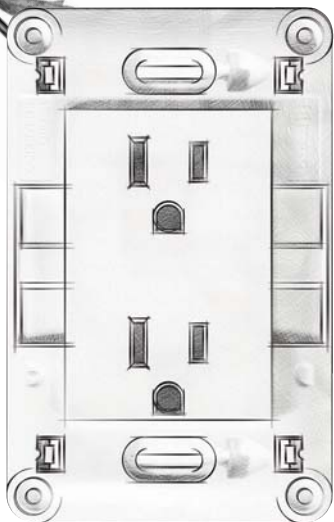

TOMACORRIENTES
CON PROTECCIÓN
INFANTIL

FOCO PILOTO

toma dúplex con
2 CARGADORES USB